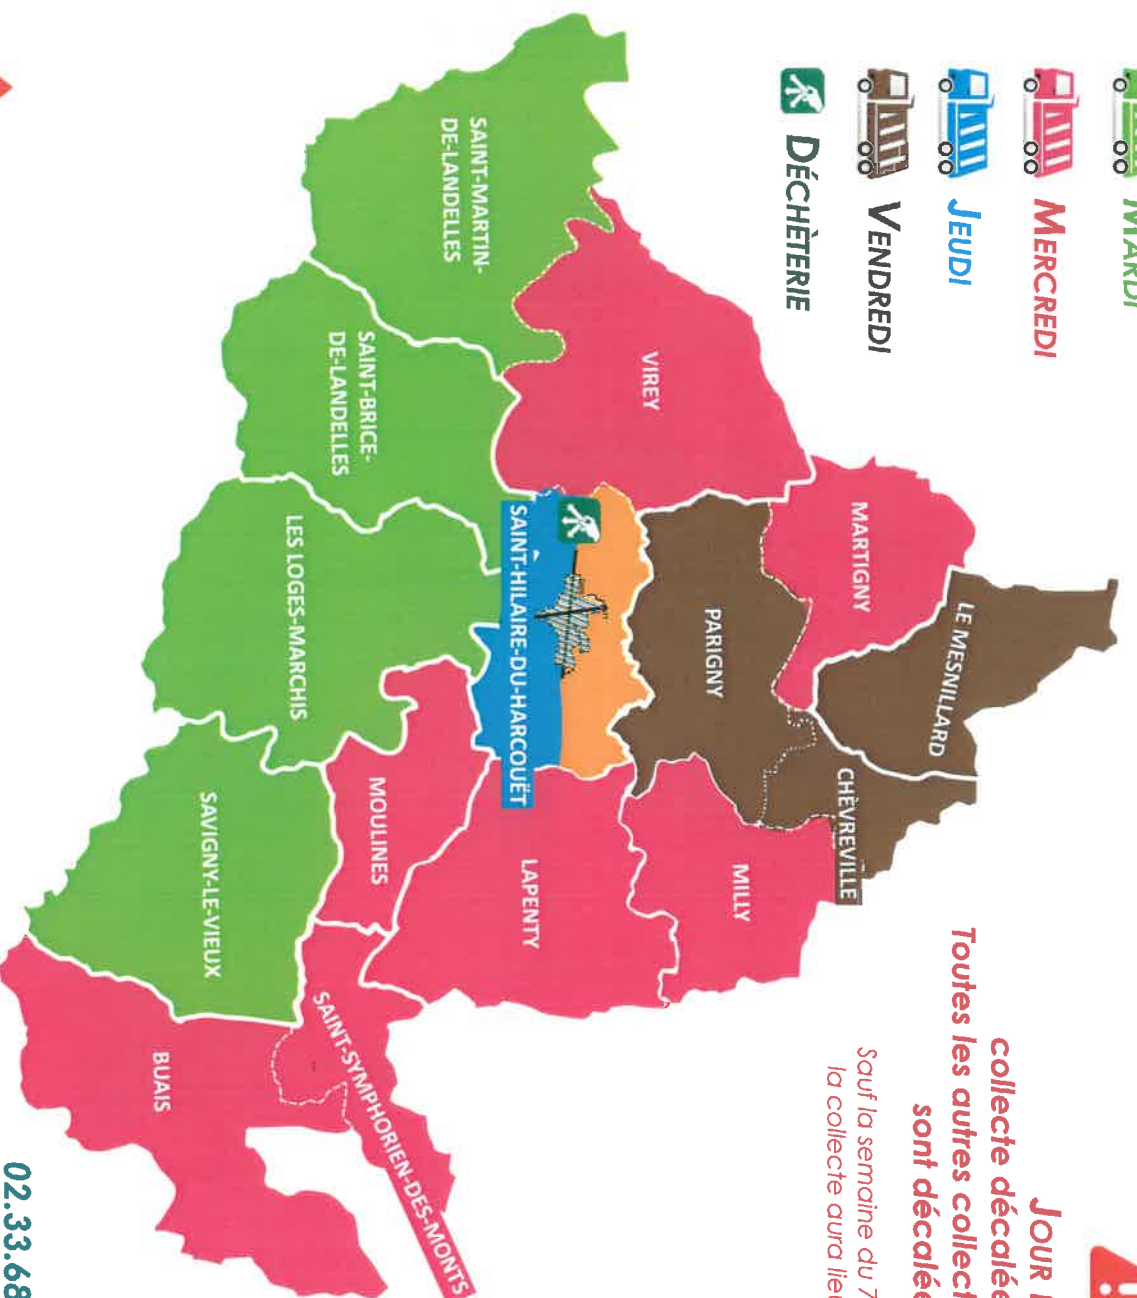

• LES DÉCHETS MÉNAGERS NON RECYCLABLES ?

**Ordures ménagères
résiduelles**

Sac translucide

A déposer devant votre habitation ou en bout de chemin après 18h la veille du jour de collecte

Sacs fournis par la collectivité, disponibles en mairie. (Merci de vous munir d'un justificatif de domicile)

• TOUS LES AUTRES DÉCHETS ? A DÉPOSER EN DÉCHÈTERIE

		Saint-Hilaire-du-Harcouët Les Pares Balles	
		Hiver*	Été*
Lundi		9h -12h et 14h - 17h	
Mardi		Fermée	
Mercredi		14h -17h	
Jedi		Fermée	14h - 17h
Vendredi		9h - 12h et 14h - 17h	
Samedi		9h -12h et 14h -17h	

*Hiver (la semaine suivant le passage à l'heure d'hiver) et été (la semaine suivant le passage à l'heure d'été)

Tous ces déchets NE SE RECYCLENT PAS = Ordures ménagères

→ Plastiques NON RECYCLABLES

→ Papiers et cartons NON RECYCLABLES

JOUR DE COLLECTE DES ORDURES MÉNAGÈRES

LUNDI

MARDI

MERCREDI

JEUDI

VENDREDI

DÉCHÈTERIE

Jour FÉRIÉ,
collecte décalée au lendemain
Toutes les autres collectes suivant le jour ferié,
sont décalées d'un jour